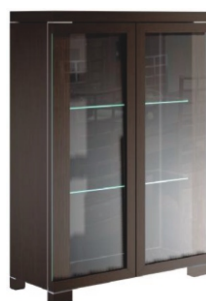

Imola

 woodways

zestaw stołowy
 гостиная мебель
 dining set

wybarwienie dąb wenge / dąb bielony
цвет дуб венге / дуб белёный
colour oak wenge / oak whitewash

witryna 2 wysoka ↔ 91 cm
 витрина 2 высокая ↓ 202 cm
 2-part tall glass cabinet ↘ 40 cm

witryna 2 szuflady ↔ 91 cm
 витрина 2 с ящиками ↓ 138 cm
 2-part glass cabinet with drawers ↘ 40 cm

witryna 2 oszklona ↔ 91 cm
 витрина 2 стеклянная ↓ 138 cm
 2-part glass cabinet ↘ 40 cm

kredens 4-częściowy ↔ 181 cm
 комод 4 части ↓ 75 cm
 4-part sideboard ↘ 40 cm

kredens 3-częściowy ↔ 136 cm
 комод 3 части ↓ 75 cm
 3-part sideboard ↘ 40 cm

rtv mała ↔ 126 cm
 ртф малая ↓ 46 cm
 tv small cabinet ↘ 50 cm

stół rozkładany III ↔ 170/215 cm
 стол раскладной III ↓ 75 cm
 table III (extensible) ↘ 95 cm

lustro ↔ 126 cm
 зеркало ↓ 60 cm
 mirror ↘ 5 cm

półka wisząca ↔ 126 cm
 подвесная полка ↓ 4 cm
 hanging shelf ↘ 22 cm

rtv duża ↔ 172 cm
 ртф большая ↓ 46 cm
 tv big cabinet ↘ 50 cm

stół rozkładany XII ↔ 135/180 cm
 стол раскладной XII ↓ 75 cm
 table XII (extensible) ↘ 85 cm