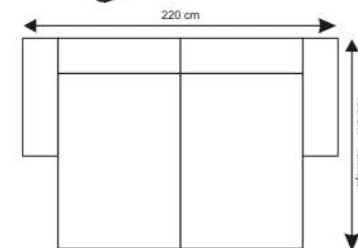

Mona

 woodways

Mona

zestaw wypoczynkowy
 мягкая мебель
 lounge set

wysokość, wysokość, height = 91 cm
 [12] fotel
 [12] кресло
 [12] armchair

[22] sofa 2 osobowa
 [22] диван 2 местный
 [22] 2 seater sofa

[32] sofa 3 osobowa z funkcją spania
 [32] диван 3 - кровать
 [32] 3 seater sofa bed

wysokość, wysokość, height = 91 cm
 [12*] fotel z wysuwalnym siedziskiem i oprarciem
 [12*] кресло с раздвижным сидением и спин
 [12*] recliner armchair

wysokość, wysokość, height = 45 cm
 [18] pufa
 [18] пуф
 [18] pouf

wysokość, wysokość, height = 42 cm
 stolik
 столик
 coffee table

wysokość, wysokość, height = 91 cm
 [32W] sofa 3 osobowa z funkcją spania (powierzchnia spania 143x183 cm)
 [32W] диван 3 - кровать (место для сна 143x183 cm)
 [32W] 3 seater sofa bed (sleeping area 143x183 cm)