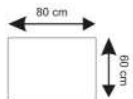

Mona

 woodways

Mona

zestaw wypoczynkowy
 мягкая мебель
 lounge set

wysokość, wysokość, height = 91 cm
 [12] fotel
 [12] кресло
 [12] armchair

[22] sofa 2 osobowa
 [22] диван 2 местный
 [22] 2 seater sofa

[32] sofa 3 osobowa z funkcją spania
 [32] диван 3 - кровать
 [32] 3 seater sofa bed

wysokość, wysokość, height = 91 cm
 [12*] fotel z wysuwalnym siedziskiem i oprarciem
 [12*] кресло с раздвижным сидением и спин
 [12*] recliner armchair

wysokość, wysokość, height = 45 cm
 [18] pufa
 [18] пуф
 [18] pouf

wysokość, wysokość, height = 42 cm
 stolik
 столик
 coffee table

wysokość, wysokość, height = 91 cm
 [32W] sofa 3 osobowa z funkcją spania (powierzchnia spania 143x183 cm)
 [32W] диван 3 - кровать (место для сна 143x183 cm)
 [32W] 3 seater sofa bed (sleeping area 143x183 cm)