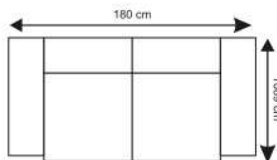

Mona

 woodways

Mona

zestaw wypoczynkowy
 мягкая мебель
 lounge set

wysokość, wysokość, height = 91 cm
 [12] fotel
 [12] кресло
 [12] armchair

[22] sofa 2 osobowa
 [22] диван 2 местный
 [22] 2 seater sofa

[32] sofa 3 osobowa z funkcją spania
 [32] диван 3 - кровать
 [32] 3 seater sofa bed

wysokość, wysokość, height = 91 cm
 [12*] fotel z wysuwalnym siedziskiem i oprarciem
 [12*] кресло с раздвижным сидением и спин
 [12*] recliner armchair

wysokość, wysokość, height = 45 cm
 [18] pufa
 [18] пуф
 [18] pouf

wysokość, wysokość, height = 42 cm
 stolik
 столик
 coffee table

wysokość, wysokość, height = 91 cm
 [32W] sofa 3 osobowa z funkcją spania (powierzchnia spania 143x183 cm)
 [32W] диван 3 - кровать (место для сна 143x183 cm)
 [32W] 3 seater sofa bed (sleeping area 143x183 cm)