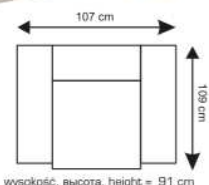

Mona

 woodways

Mona

zestaw wypoczynkowy
 мягкая мебель
 lounge set

wysokość, wysokość, height = 91 cm
 [12] fotel
 [12] кресло
 [12] armchair

[22] sofa 2 osobowa
 [22] диван 2 местный
 [22] 2 seater sofa

[32] sofa 3 osobowa z funkcją spania
 [32] диван 3 - кровать
 [32] 3 seater sofa bed

wysokość, wysokość, height = 91 cm
 [12*] fotel z wysuwalnym siedziskiem i oprarciem
 [12*] кресло с раздвижным сидением и спин
 [12*] recliner armchair

wysokość, wysokość, height = 45 cm
 [18] pufa
 [18] пуф
 [18] pouf

wysokość, wysokość, height = 42 cm
 stolik
 столик
 coffee table

wysokość, wysokość, height = 91 cm
 [32W] sofa 3 osobowa z funkcją spania (powierzchnia spania 143x183 cm)
 [32W] диван 3 - кровать (место для сна 143x183 cm)
 [32W] 3 seater sofa bed (sleeping area 143x183 cm)