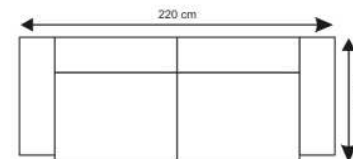

Mona

 woodways

Mona

zestaw wypoczynkowy
 мягкая мебель
 lounge set

wysokość, wysokość, height = 91 cm
 [12] fotel
 [12] кресло
 [12] armchair

[22] sofa 2 osobowa
 [22] диван 2 местный
 [22] 2 seater sofa

[32] sofa 3 osobowa z funkcją spania
 [32] диван 3 - кровать
 [32] 3 seater sofa bed

wysokość, wysokość, height = 91 cm
 [12*] fotel z wysuwalnym siedziskiem i oprarciem
 [12*] кресло с раздвижным сидением и спин
 [12*] recliner armchair

wysokość, wysokość, height = 45 cm
 [18] pufa
 [18] пуф
 [18] pouf

wysokość, wysokość, height = 42 cm
 stolik
 столик
 coffee table

wysokość, wysokość, height = 91 cm
 [32W] sofa 3 osobowa z funkcją spania (powierzchnia spania 143x183 cm)
 [32W] диван 3 - кровать (место для сна 143x183 cm)
 [32W] 3 seater sofa bed (sleeping area 143x183 cm)