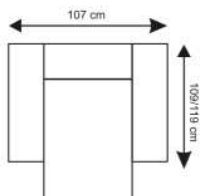

Mona

 woodways

Mona

zestaw wypoczynkowy
 мягкая мебель
 lounge set

wysokość, wysokość, height = 91 cm
 [12] fotel
 [12] кресло
 [12] armchair

[22] sofa 2 osobowa
 [22] диван 2 местный
 [22] 2 seater sofa

[32] sofa 3 osobowa z funkcją spania
 [32] диван 3 - кровать
 [32] 3 seater sofa bed

wysokość, wysokość, height = 91 cm
 [12*] fotel z wysuwalnym siedziskiem i oprarciem
 [12*] кресло с раздвижным сидением и спин
 [12*] recliner armchair

wysokość, wysokość, height = 45 cm
 [18] pufa
 [18] пуф
 [18] pouf

wysokość, wysokość, height = 42 cm
 stolik
 столик
 coffee table

wysokość, wysokość, height = 91 cm
 [32W] sofa 3 osobowa z funkcją spania (powierzchnia spania 143x183 cm)
 [32W] диван 3 - кровать (место для сна 143x183 cm)
 [32W] 3 seater sofa bed (sleeping area 143x183 cm)