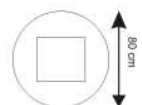

Mona

 woodways

Mona

zestaw wypoczynkowy
 мягкая мебель
 lounge set

wysokość, wysokość, height = 91 cm
 [12] fotel
 [12] кресло
 [12] armchair

[22] sofa 2 osobowa
 [22] диван 2 местный
 [22] 2 seater sofa

[32] sofa 3 osobowa z funkcją spania
 [32] диван 3 - кровать
 [32] 3 seater sofa bed

wysokość, wysokość, height = 91 cm
 [12*] fotel z wysuwalnym siedziskiem i oprarciem
 [12*] кресло с раздвижным сидением и спин
 [12*] recliner armchair

wysokość, wysokość, height = 45 cm
 [18] pufa
 [18] пуф
 [18] pouf

wysokość, wysokość, height = 42 cm
 stolik
 столик
 coffee table

wysokość, wysokość, height = 91 cm
 [32W] sofa 3 osobowa z funkcją spania (powierzchnia spania 143x183 cm)
 [32W] диван 3 - кровать (место для сна 143x183 cm)
 [32W] 3 seater sofa bed (sleeping area 143x183 cm)