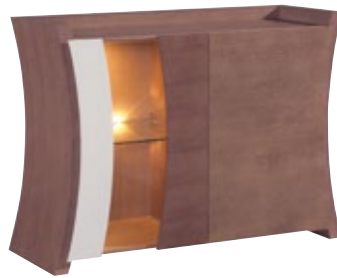

→ 96 cm | 170 cm | 40 cm

**witryna 2 z regałem**  
2-part glass cabinet+bookshelf

→ 96 cm | 170 cm | 40 cm

**kredens 3**  
3-part sideboard

→ 167 cm | 85 cm | 45 cm

**kredens 2**  
2-part sideboard

→ 117 cm | 85 cm | 45 cm

**szafka rtv mała**  
tv small cabinet

→ 124 cm | 40 cm | 43 cm

**szafka rtv duża**  
tv large cabinet

→ 179 cm | 40 cm | 44 cm

**stół rozsuwany**  
table (extensible)

→ 160/250 cm | 77 cm | 95 cm

**krzesło**  
chair

→ 48 cm | 95 cm | 44 cm

**lustro**  
mirror

→ 128 cm | 62 cm | 3 cm

**gazetnik**  
newspaper holder

→ 30 cm | 34 cm | 40 cm

**półka wisząca mała**  
small hanging shelf

→ 124 cm | 40 cm | 30 cm

**półka wisząca duża**  
large hanging shelf