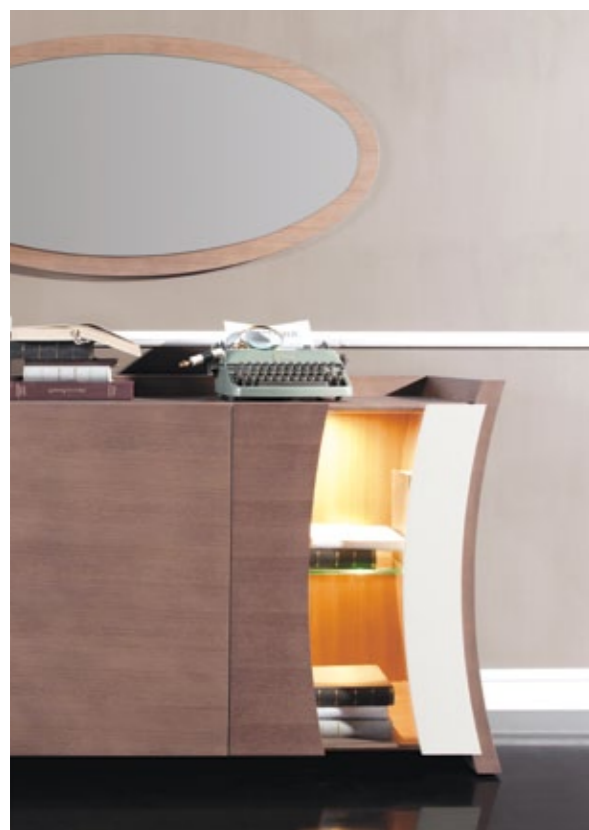

## Swing

**zestaw stołowy / table set**

projekt: Jacek Mikołajczak

SWING to kolekcja zainspirowana dekadencją Ameryki, który opanował niemal cały Świat od lat 30 do 50 XX wieku i zachwyca nas do dzisiaj. Ten taneczny duet kobiecego powabu i silnej formy przenieśliśmy do świata mebli. Łuki boków tworzą niezwykle wrażenie wdzięku i lekkości. Oparcie daje im trwałe dębowe drewno i solidna konstrukcja.

## Swing

Unikalny charakter kolekcji tworzą głęboko wyprofilowane łuki, które wysmuklają optycznie meble - nadają im harmonii i lekkości. Kobiecego pierwiastka dodaje kolekcji bardzo modne wybarwienie - dąb beżowy. To wyjątkowe wybarwienie w połączeniu z pastelowymi aplikacjami i tkaninami rozjaśnia i tonuje solidne formy.

**lakier kryjący beige**  
gloss paint beige

**dąb beżowy**  
beige oak

**witryna 1**  
1-part glass cabinet

→ 62 cm | 170 cm | 40 cm

**regał 1**  
bookshelf 1

→ 62 cm | 170 cm | 38 cm

**witryna 2**  
2-part glass cabinet

→ 48 cm | 95 cm | 44 cm

**lustro**  
mirror

→ 128 cm | 62 cm | 3 cm

**gazetnik**  
newspaper holder

→ 30 cm | 34 cm | 40 cm

**półka wisząca mała**  
small hanging shelf

→ 124 cm | 40 cm | 30 cm

**półka wisząca duża**  
large hanging shelf