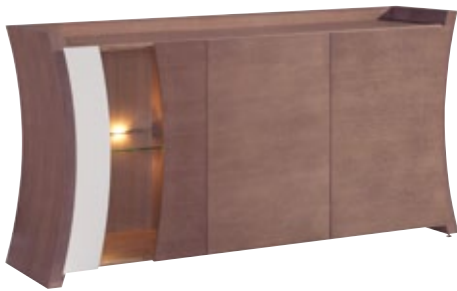

**lakier kryjący beige**  
gloss paint beige

**dąb beżowy**  
beige oak

**witryna 1**  
1-part glass cabinet

→ 62 cm | 170 cm | 40 cm

**regał 1**  
bookshelf 1

→ 62 cm | 170 cm | 38 cm

**witryna 2**  
2-part glass cabinet

→ 96 cm | 170 cm | 40 cm

**witryna 2 z regałem**  
2-part glass cabinet+bookshelf

→ 96 cm | 170 cm | 40 cm

**kredens 3**  
3-part sideboard

→ 167 cm | 85 cm | 45 cm

**kredens 2**  
2-part sideboard

→ 117 cm | 85 cm | 45 cm