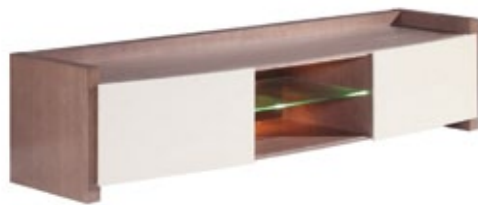

**lakier kryjący beige**  
gloss paint beige

**dąb beżowy**  
beige oak

**witryna 1**  
1-part glass cabinet

→ 62 cm | 170 cm | 40 cm

**regał 1**  
bookshelf 1

→ 62 cm | 170 cm | 38 cm

**witryna 2**  
2-part glass cabinet

→ 96 cm | 170 cm | 40 cm

**witryna 2 z regałem**  
2-part glass cabinet+bookshelf

→ 96 cm | 170 cm | 40 cm

**kredens 3**  
3-part sideboard

→ 167 cm | 85 cm | 45 cm

**kredens 2**  
2-part sideboard

→ 117 cm | 85 cm | 45 cm

**szafka rtv mała**  
tv small cabinet

→ 124 cm | 40 cm | 43 cm

**szafka rtv duża**  
tv large cabinet

→ 179 cm | 40 cm | 44 cm

**stół rozsuwany**  
table (extensible)

→ 160/250 cm | 77 cm | 95 cm

**krzesło**  
chair

→ 48 cm | 95 cm | 44 cm

**lustro**  
mirror

→ 128 cm | 62 cm | 3 cm

**gazetnik**  
newspaper holder

→ 30 cm | 34 cm | 40 cm

**półka wisząca mała**  
small hanging shelf

→ 124 cm | 40 cm | 30 cm

**półka wisząca duża**  
large hanging shelf